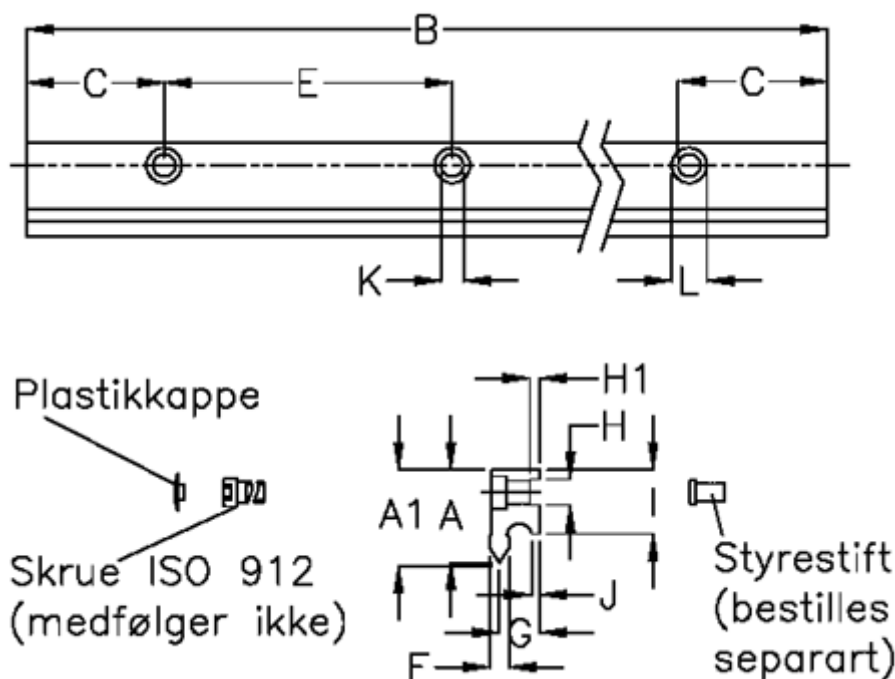

Varenummer: 05712515362  
 Beskrivelse: Hepco GV3 profilskinne NMS E L536 P2  
 med forsænkede huller

## Mål

A	= 11	G	= 6.4	vægt kg/1000 = 0.55
A1	= 11.19	H	= 4	
B	= 536	H1	= 1.8	
C	= 20.5	I	= 9.25	
E	= 45	J	= 1.70	
F	= 3.20	K	= 3.5	
For leje	= J13	L	= 6.2 x 3.1	
For styrestift	= SDP4	Præcisionstype	= P2	